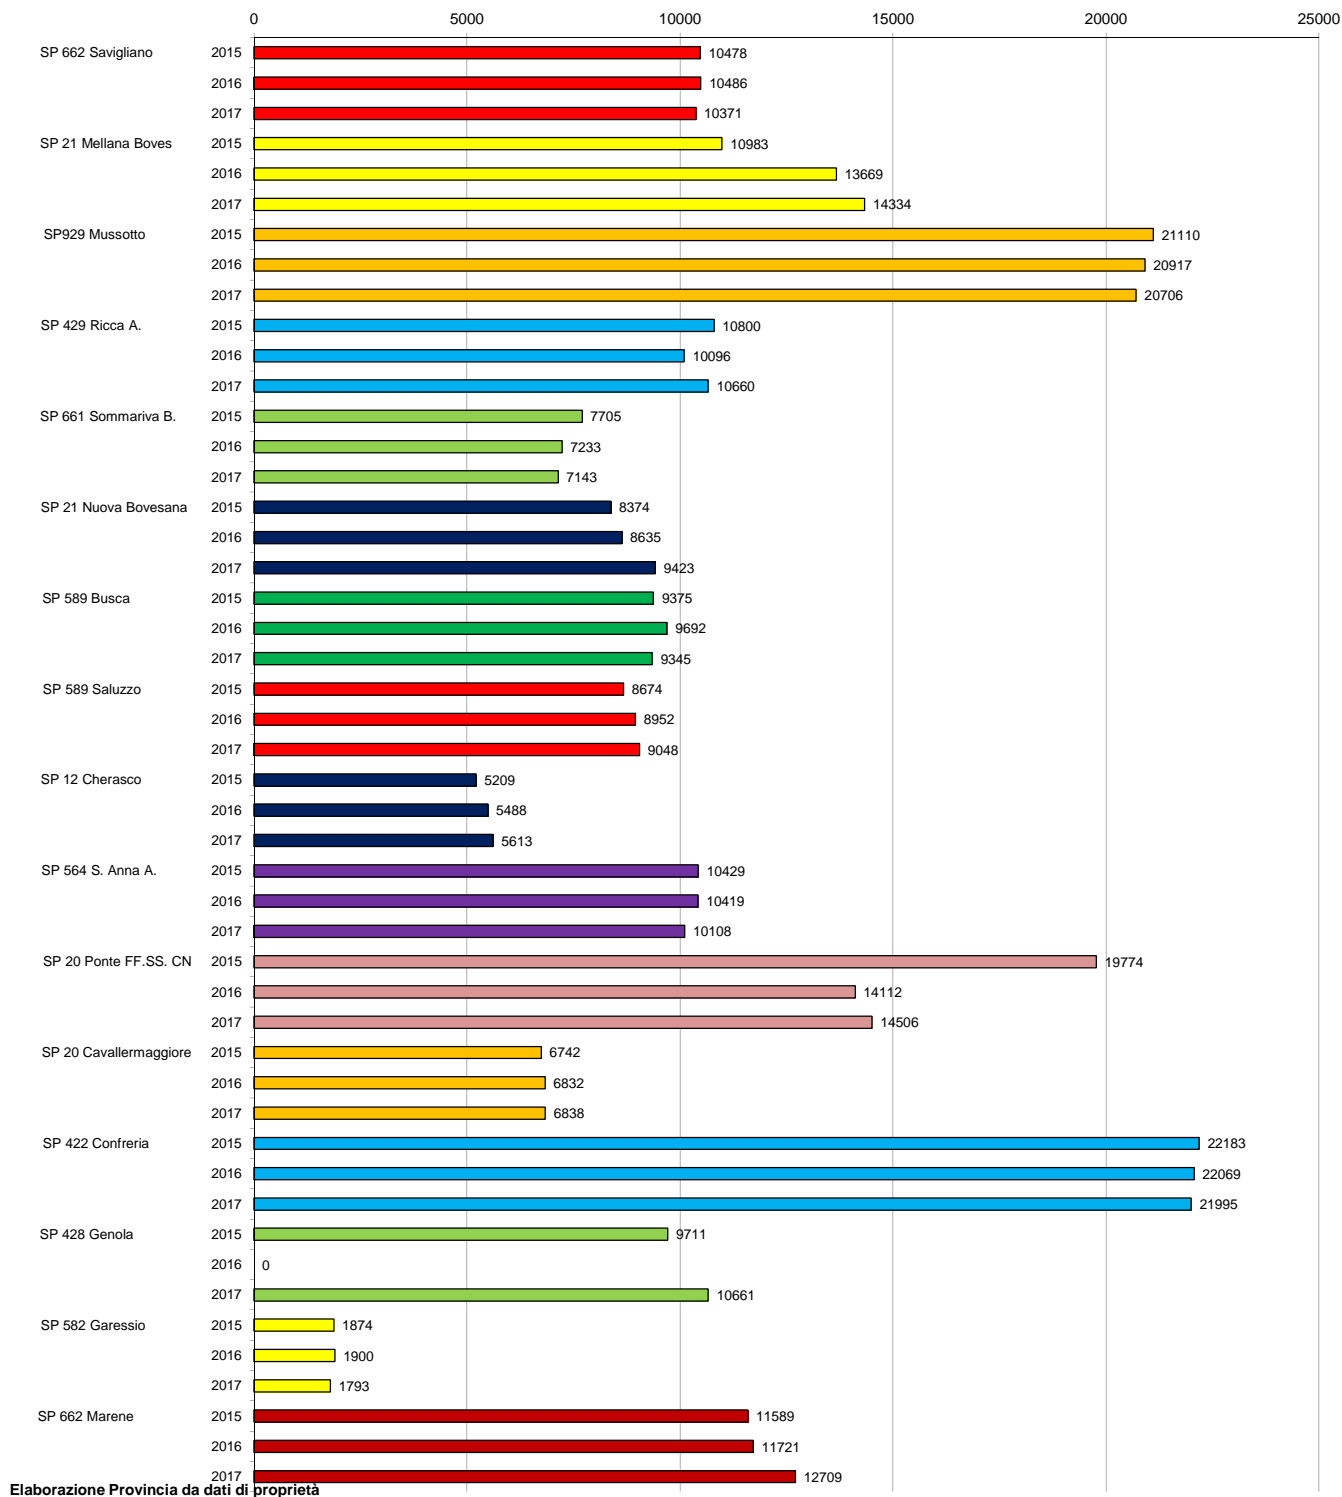

TRAFFICO GIORNALIERO MEDIO - Traffico Giornaliero Medio 2015 - 2017 POSTAZIONI TOC

Elaborazione Provincia da dati di proprietà