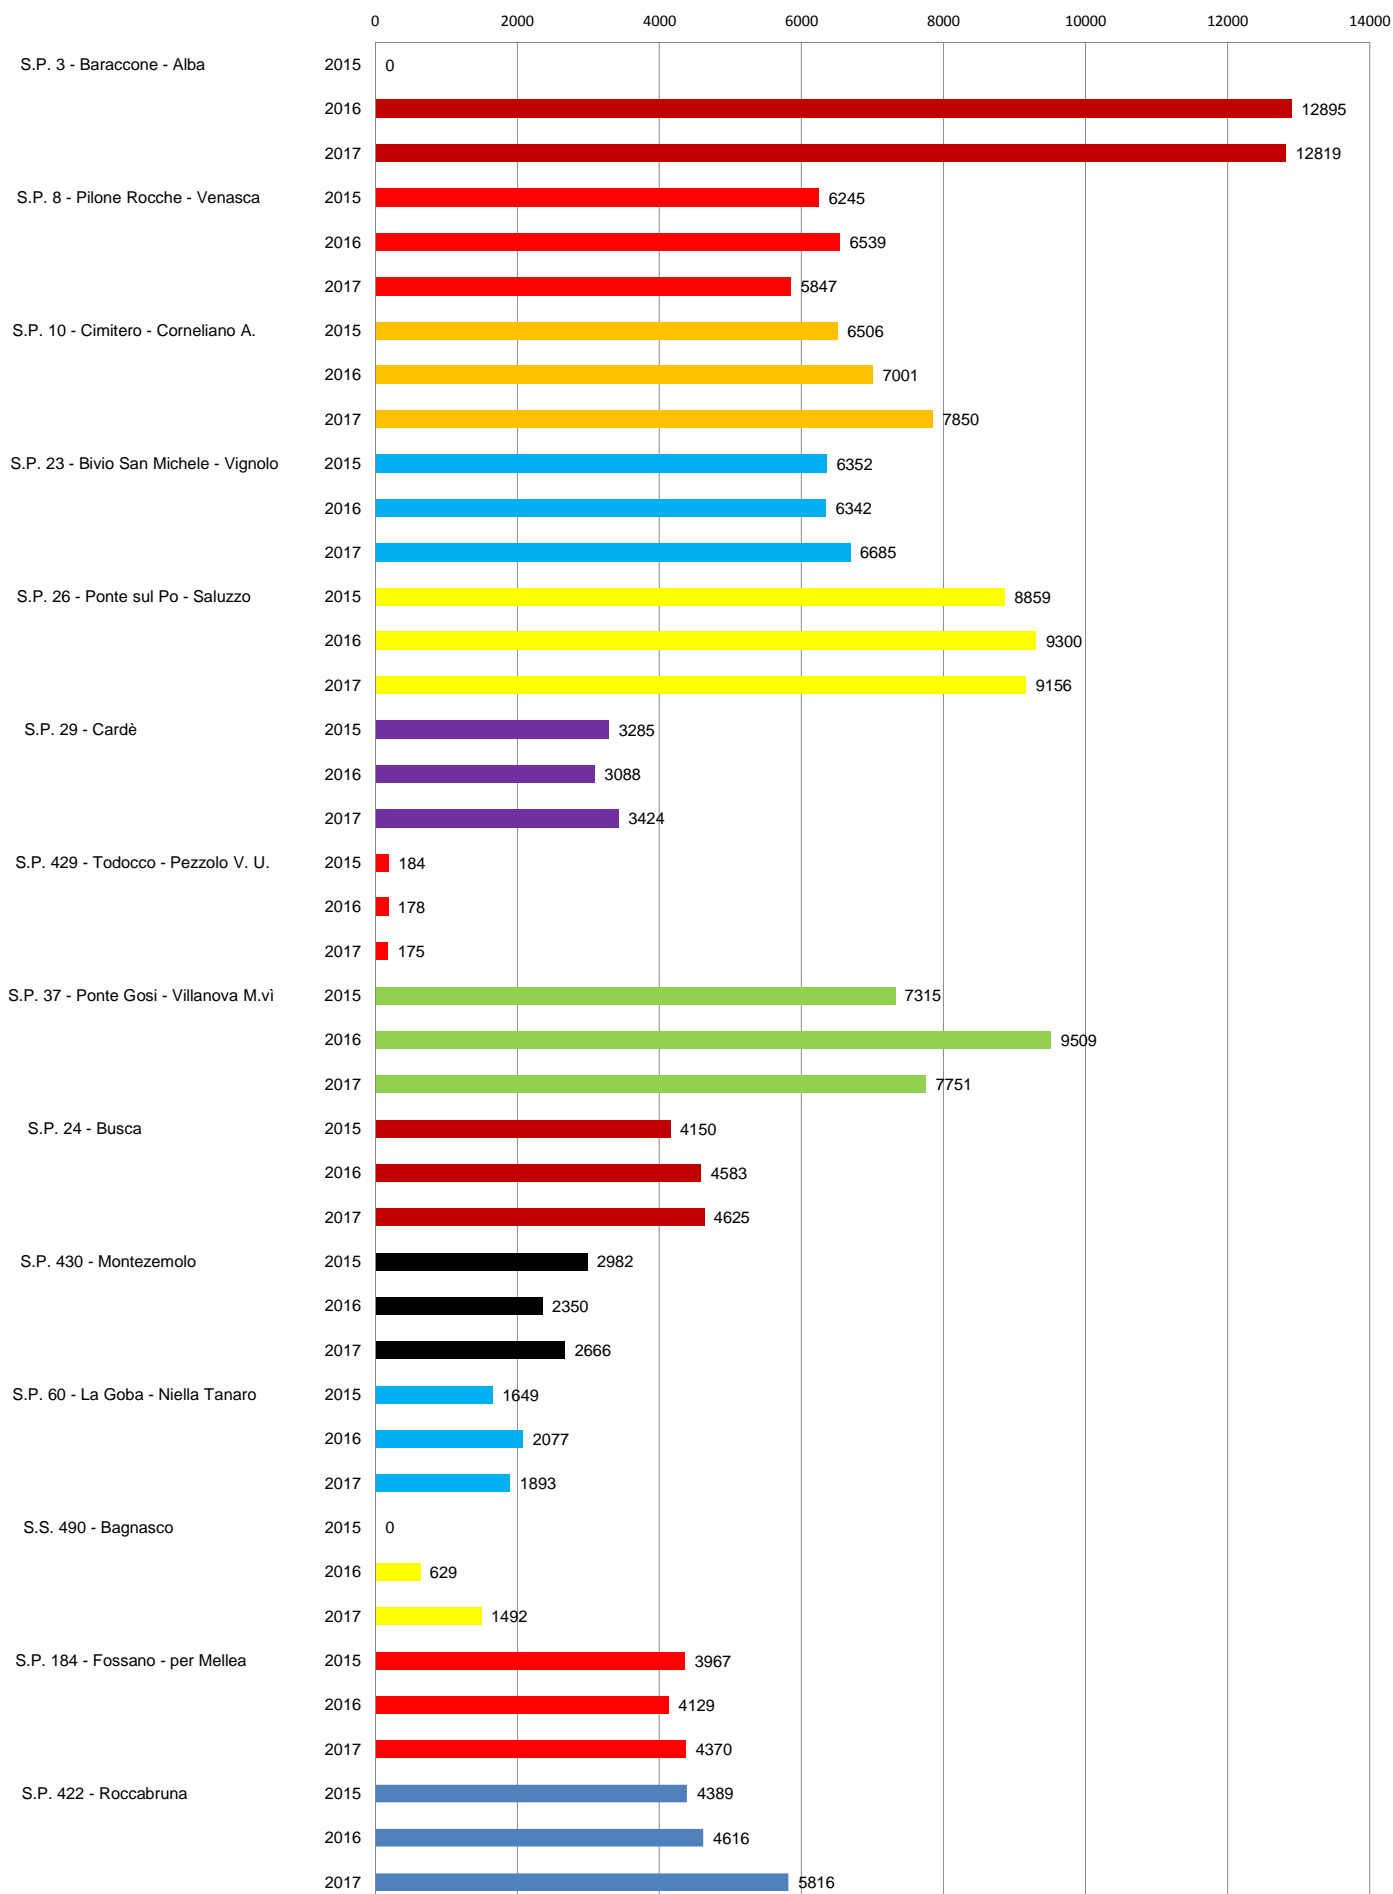

CENSIMENTO DEL TRAFFICO - POSTAZIONI 2006 - Traffico Giornaliero Medio 2015 - 2017

Elaborazione Provincia da dati di proprietà