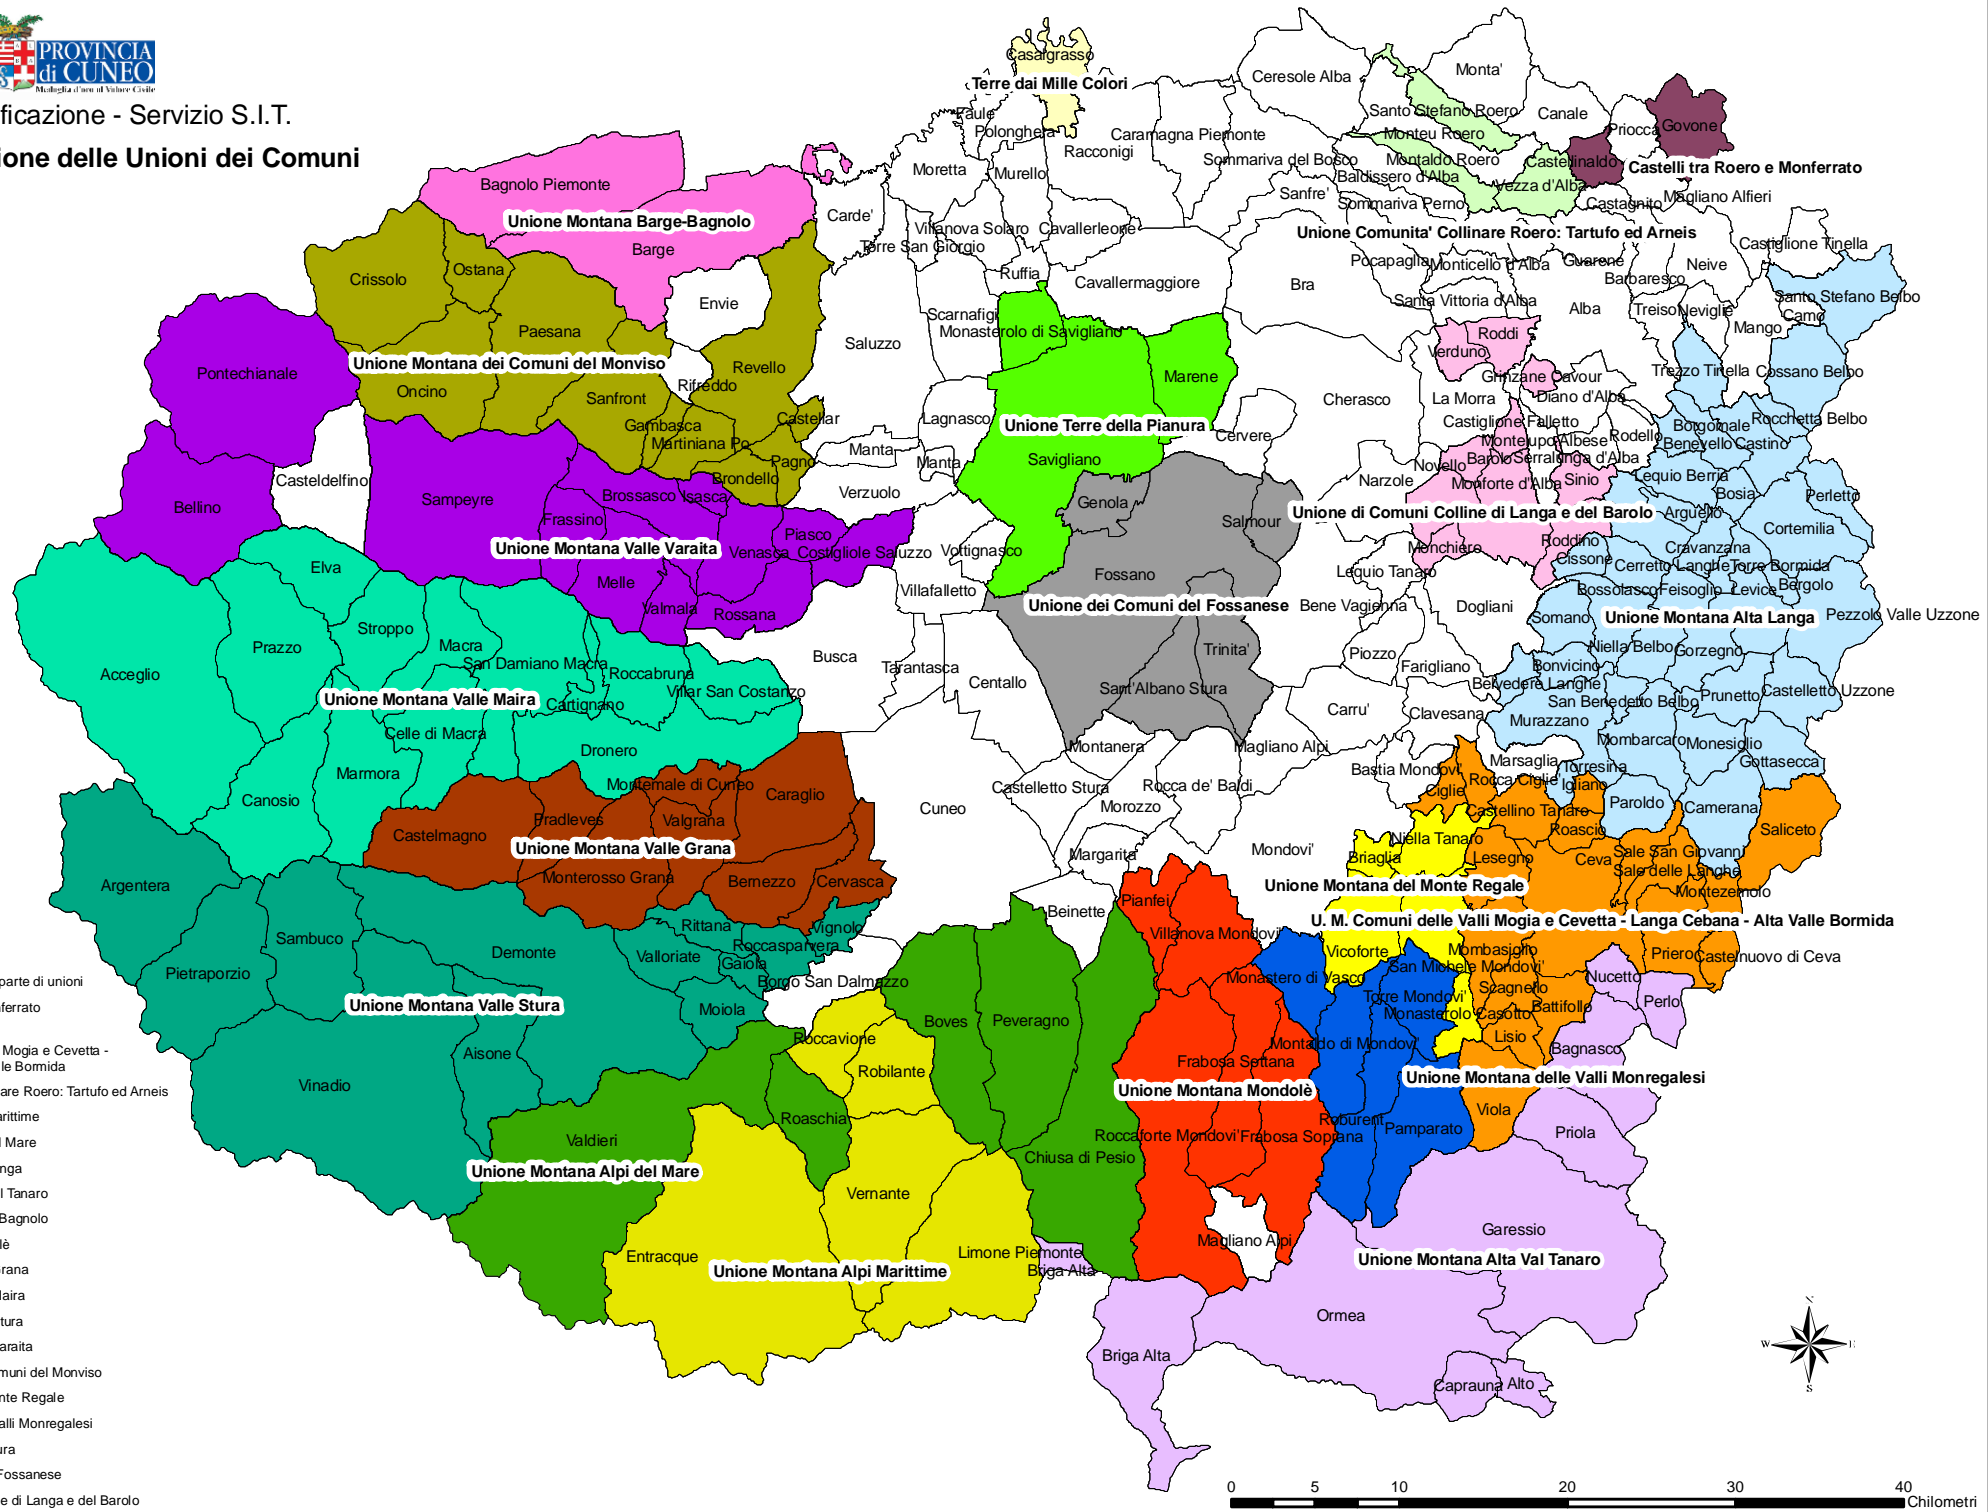

Carta suddivisione delle Unioni dei Comuni

Legenda

Unioni Comuni

- Comuni che non fanno parte di unioni
- Castelli tra Roero e Monferrato
- Terre dai Mille Colori
- U. M. Comuni delle Valli Mogia e Cevetta - Langa Cebana - Alta Valle Bormida
- Unione Comunita' Collinare Roero: Tartufo ed Arneis
- Unione Montana Alpi Marittime
- Unione Montana Alpi del Mare
- Unione Montana Alta Langa
- Unione Montana Alta Val Tanaro
- Unione Montana Barge-Bagnolo
- Unione Montana Mondolè
- Unione Montana Valle Grana
- Unione Montana Valle Maira
- Unione Montana Valle Stura
- Unione Montana Valle Varaita
- Unione Montana dei Comuni del Monviso
- Unione Montana del Monte Regale
- Unione Montana delle Valli Monregalesi
- Unione Terre della Pianura
- Unione dei Comuni del Fossanese
- Unione di Comuni Colline di Langa e del Barolo